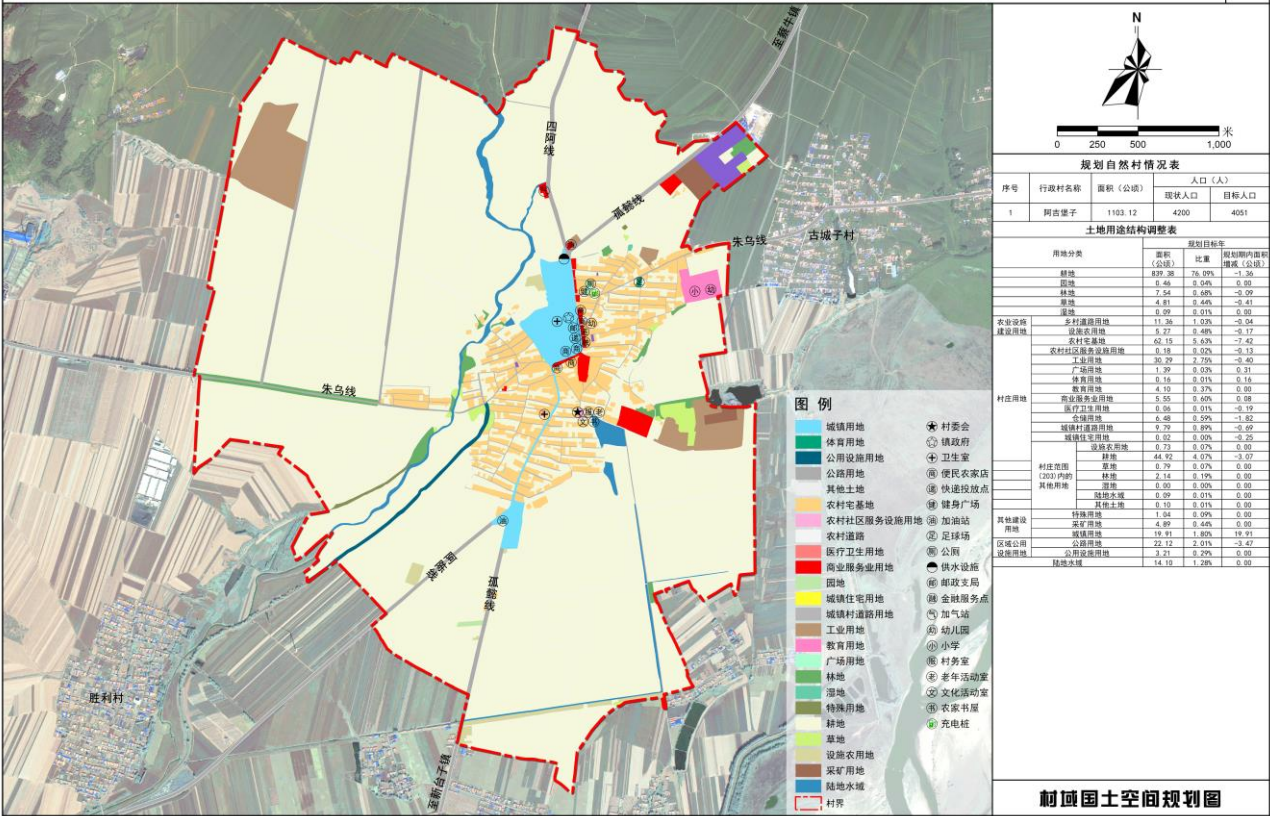

铁岭县阿吉镇阿吉堡子村村庄规划（2024-2035 年）

一、规划范围

村庄规划范围为阿吉堡子村行政区范围，村域用地面积 1103.12 公顷。

二、规划期限

规划基期年为 2023 年，规划期限为 2024-2035 年，近期到 2027 年，远期规划到 2035 年。

三、村庄类型

阿吉堡子村规划为城郊融合类村庄。

四、村庄发展目标

根据阿吉堡子村现状，以现有的耕地资源为依托，发展优质农业种植，建设高标准农田，并推广农产品加工，提升农产品附加值，完善村庄公共服务设施、基础设施，提升村内环境，提高村民生活质量，将阿吉堡子村建设成为现代化农村新型社区。

铁岭县阿吉镇阿吉堡子村村庄规划 (2024-2035年)

02

村域国土空间现状图

铁岭县阿吉镇阿吉堡子村村庄规划 (2024-2035年)

04

村域国土空间管制图

铁岭县阿吉镇阿吉堡子村村庄规划（2024-2035年）

村域国土空间规划图

铁岭县阿吉镇阿吉堡子村村庄规划（2024-2035年）

近期实施项目布局图