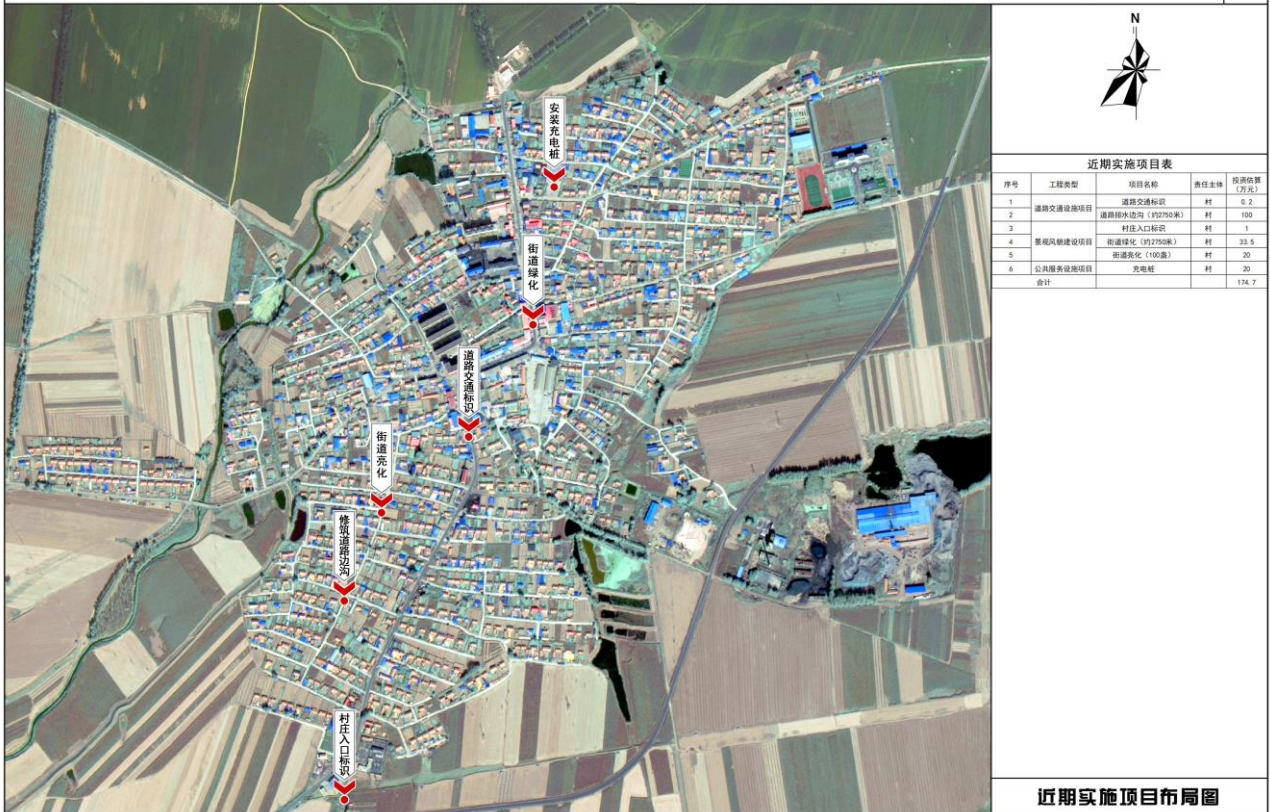

铁岭县阿吉镇阿吉堡子村村庄规划（2024-2035 年）

一、规划范围

村庄规划范围为阿吉堡子村行政区范围，村域用地面积 1103.12 公顷。

二、规划期限

规划基期年为 2023 年，规划期限为 2024-2035 年，近期到 2027 年，远期规划到 2035 年。

三、村庄类型

阿吉堡子村规划为城郊融合类村庄。

四、村庄发展目标

根据阿吉堡子村现状，以现有的耕地资源为依托，发展优质农业种植，建设高标准农田，并推广农产品加工，提升农产品附加值，完善村庄公共服务设施、基础设施，提升村内环境，提高村民生活质量，将阿吉堡子村建设成为现代化农村新型社区。

铁岭县阿吉镇阿吉堡子村村庄规划 (2024-2035年)

02

村域国土空间现状图

铁岭县阿吉镇阿吉堡子村村庄规划 (2024-2035年)

04

村域国土空间管制图

铁岭县阿吉镇阿吉堡子村村庄规划（2024-2035年）

村域国土空间规划图

铁岭县阿吉镇阿吉堡子村村庄规划（2024-2035年）

近期实施项目布局图