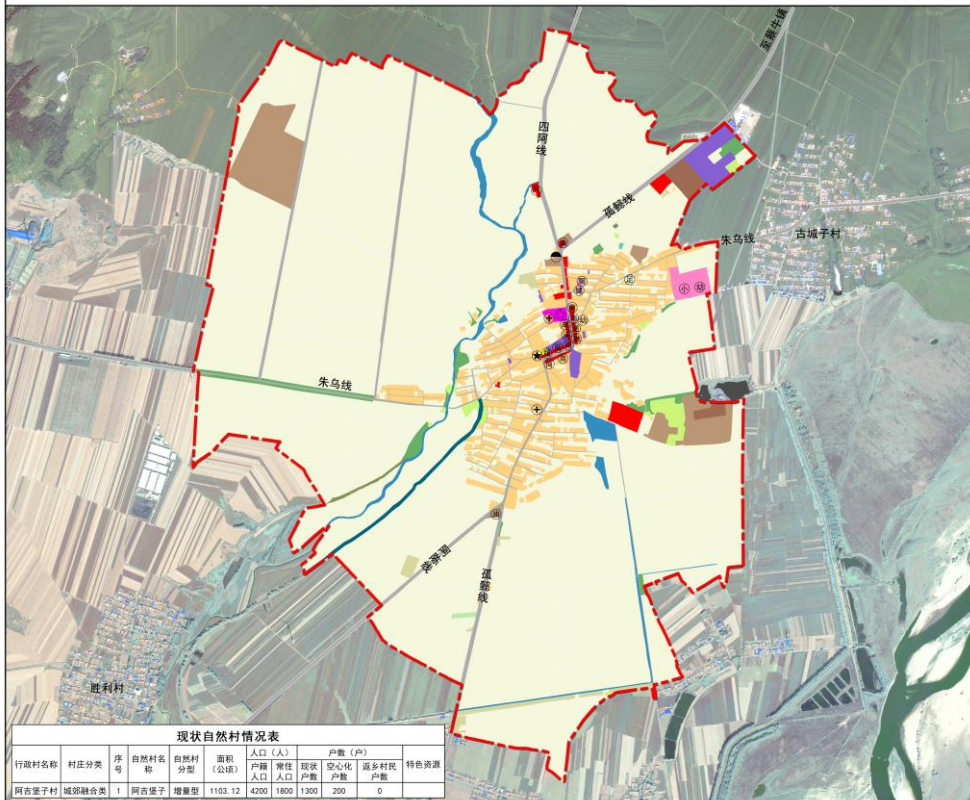

铁岭县阿吉镇阿吉堡子村村庄规划（2024-2035 年）

一、规划范围

村庄规划范围为阿吉堡子村行政区范围，村域用地面积 1103.12 公顷。

二、规划期限

规划基期年为 2023 年，规划期限为 2024-2035 年，近期到 2027 年，远期规划到 2035 年。

三、村庄类型

阿吉堡子村规划为城郊融合类村庄。

四、村庄发展目标

根据阿吉堡子村现状，以现有的耕地资源为依托，发展优质农业种植，建设高标准农田，并推广农产品加工，提升农产品附加值，完善村庄公共服务设施、基础设施，提升村内环境，提高村民生活质量，将阿吉堡子村建设成为现代化农村新型社区。

铁岭县阿吉镇阿吉堡子村村庄规划 (2024-2035年)

02

村域国土空间现状图

铁岭县阿吉镇阿吉堡子村村庄规划 (2024-2035年)

04

村域国土空间管制图

铁岭县阿吉镇阿吉堡子村村庄规划（2024-2035年）

村域国土空间规划图

铁岭县阿吉镇阿吉堡子村村庄规划（2024-2035年）

近期实施项目布局图