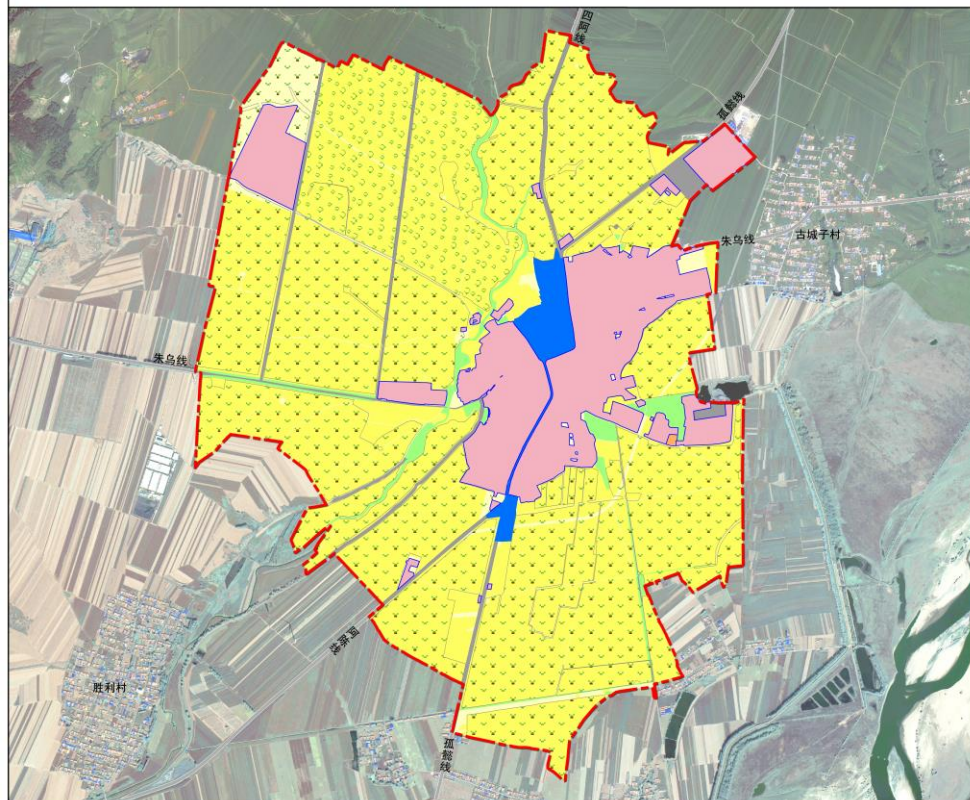

铁岭县阿吉镇阿吉堡子村村庄规划（2024-2035 年）

一、规划范围

村庄规划范围为阿吉堡子村行政区范围，村域用地面积 1103.12 公顷。

二、规划期限

规划基期年为 2023 年，规划期限为 2024-2035 年，近期到 2027 年，远期规划到 2035 年。

三、村庄类型

阿吉堡子村规划为城郊融合类村庄。

四、村庄发展目标

根据阿吉堡子村现状，以现有的耕地资源为依托，发展优质农业种植，建设高标准农田，并推广农产品加工，提升农产品附加值，完善村庄公共服务设施、基础设施，提升村内环境，提高村民生活质量，将阿吉堡子村建设成为现代化农村新型社区。

铁岭县阿吉镇阿吉堡子村村庄规划 (2024-2035年)

02

村域国土空间现状图

铁岭县阿吉镇阿吉堡子村村庄规划 (2024-2035年)

04

村域国土空间管制图

铁岭县阿吉镇阿吉堡子村村庄规划（2024-2035年）

村域国土空间规划图

铁岭县阿吉镇阿吉堡子村村庄规划（2024-2035年）

近期实施项目布局图